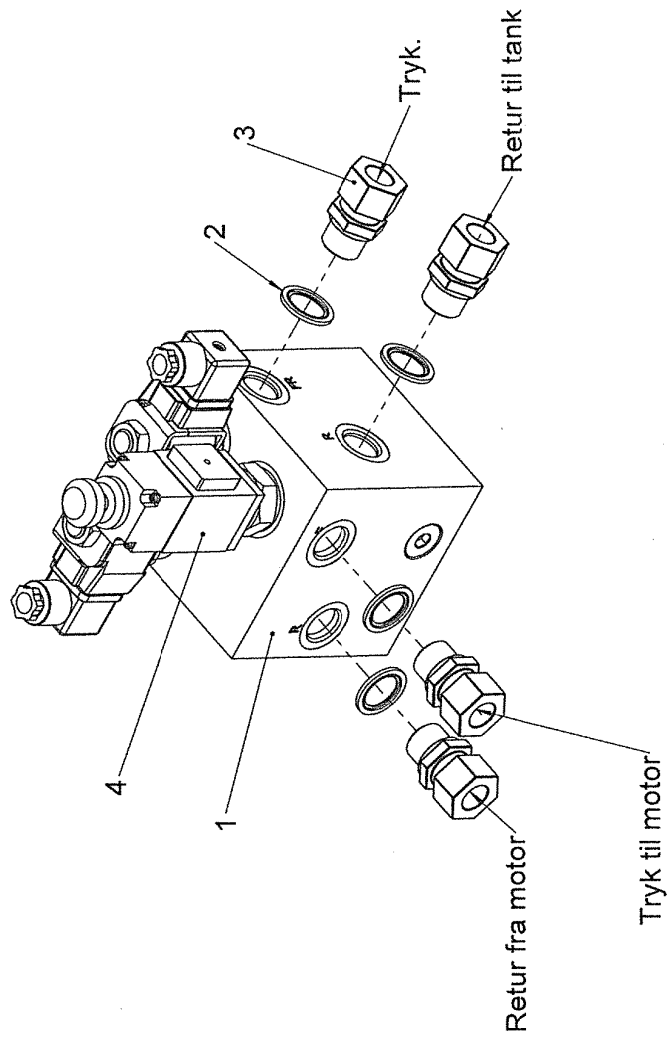

# *Reservedelslister*

Typenr.:	Fabrikationsnr.:
Type no.:	Prod. no.:
Ballart nr.: _____	Prod. nr.: _____
Årgang:	Max. arb. tryk:
Year:	Max. pressure:
Jahr: : _____	Max. druck: _____
Egenvægt:	Spænding:
Net weight:	Voltage:
Eigengewicht: _____	Spannung: _____
Max. last:	
Max. load:	
Max. ladung: _____	

V1.500.002 Sæt. V-200 for maskiner uden mængderegulering

Res.no.			Note
1	21075330 Proportionalblok incl. spoler		
2	21014705 Hydr. slange 3/8"x550	Hose	Schlauch
3	21075355 Flow regulerings ventil		
4	21062102 Pakring 1/2"	Seal Ring1/2"	Dichtring 1/2"
5	21000810 Brystnippel 1/2"XØ12oml	Hexagon nipple 1/2"xØ12oml	Reduziernippel 1/2"xØ12oml

V1.500.001 Sæt, V-200 for maskiner med mængderegulering

Res.no.			Note
1	21075330	Proportionalblok incl. spoler	
2	21062102	Pakring 1/2"	Seal Ring 1/2"
3	21000809	Brystnippel 1/2"X 150ml	Hexagon nipple 1/2"x150ml
3	21000810	Brystnippel 1/2"X 120ml	Hexagon nipple 1/2"x120ml
4	21075355	Flow regulerings ventil	Dichtring 1/2"
			Reduziernippel 1/2"x150ml
			Reduziernippel 1/2"x120ml