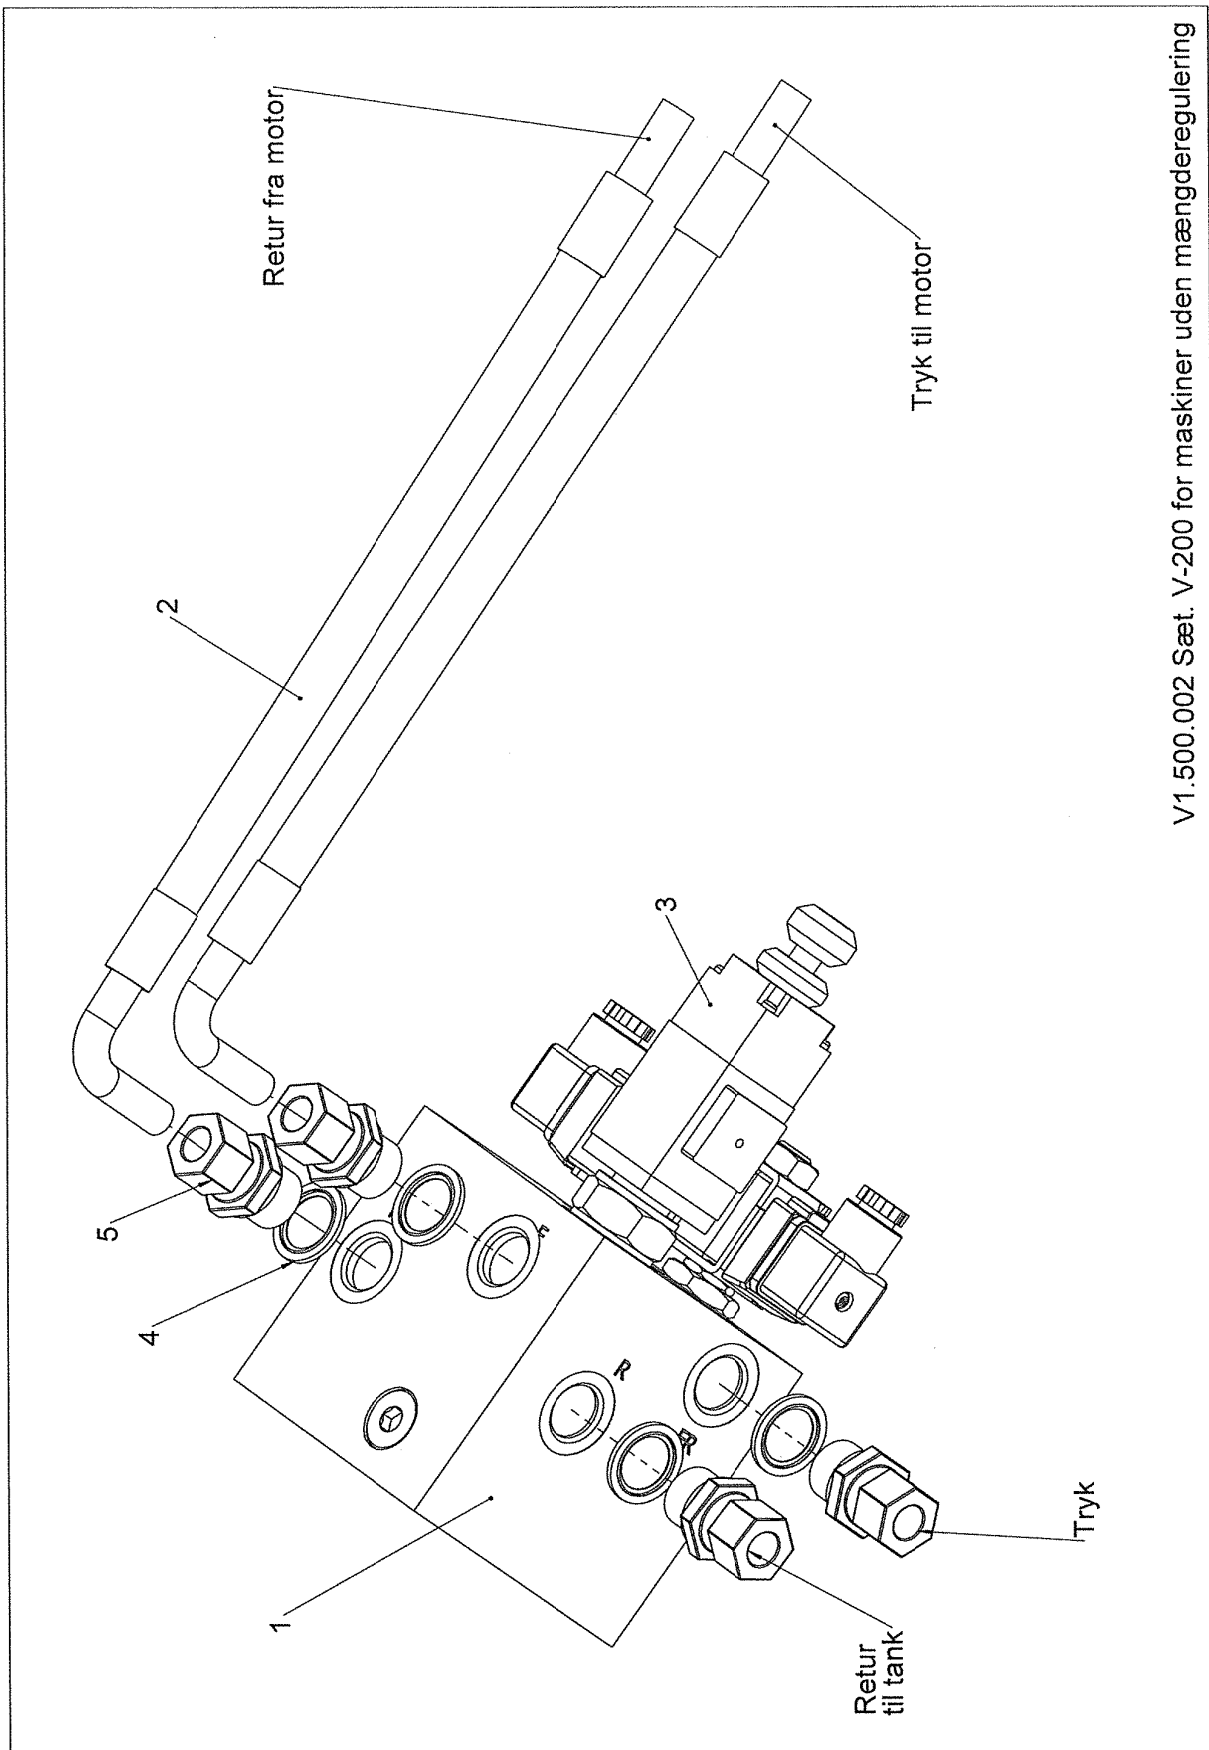

# *Reservedelslister*

Typenr.:	Fabrikationsnr.:
Type no.:	Prod. no.:
Ballart nr.: _____	Prod. nr.: _____
Årgang:	Max. arb. tryk:
Year:	Max. pressure:
Jahr: : _____	Max. druck: _____
Egenvægt:	Spænding:
Net weight:	Voltage:
Eigengewicht: _____	Spannung: _____
Max. last:	
Max. load:	
Max. ladung: _____	

V1.500.002 Sæt. V-200 for maskiner uden mængderegulering

Res.no.			Note
1	21075330 Proportionalblok incl. spoler		
2	21014705 Hydr. slange 3/8"x550	Hose	Schlauch
3	21075355 Flow regulerings ventil		
4	21062102 Pakring 1/2"	Seal Ring1/2"	Dichtring 1/2"
5	21000810 Brystnippel 1/2"XØ12oml	Hexagon nipple 1/2"xØ12oml	Reduziernippel 1/2"xØ12oml

V1.500.001 Sæt, V-200 for maskiner med mængderegulering

Res.no.			Note
1	21075330	Proportionalblok incl. spoler	
2	21062102	Pakring 1/2"	Seal Ring 1/2"
3	21000809	Brystnippel 1/2"X 150ml	Hexagon nipple 1/2"x150ml
3	21000810	Brystnippel 1/2"X 120ml	Hexagon nipple 1/2"x120ml
4	21075355	Flow regulerings ventil	Dichtring 1/2"
			Reduziernippel 1/2"x150ml
			Reduziernippel 1/2"x120ml