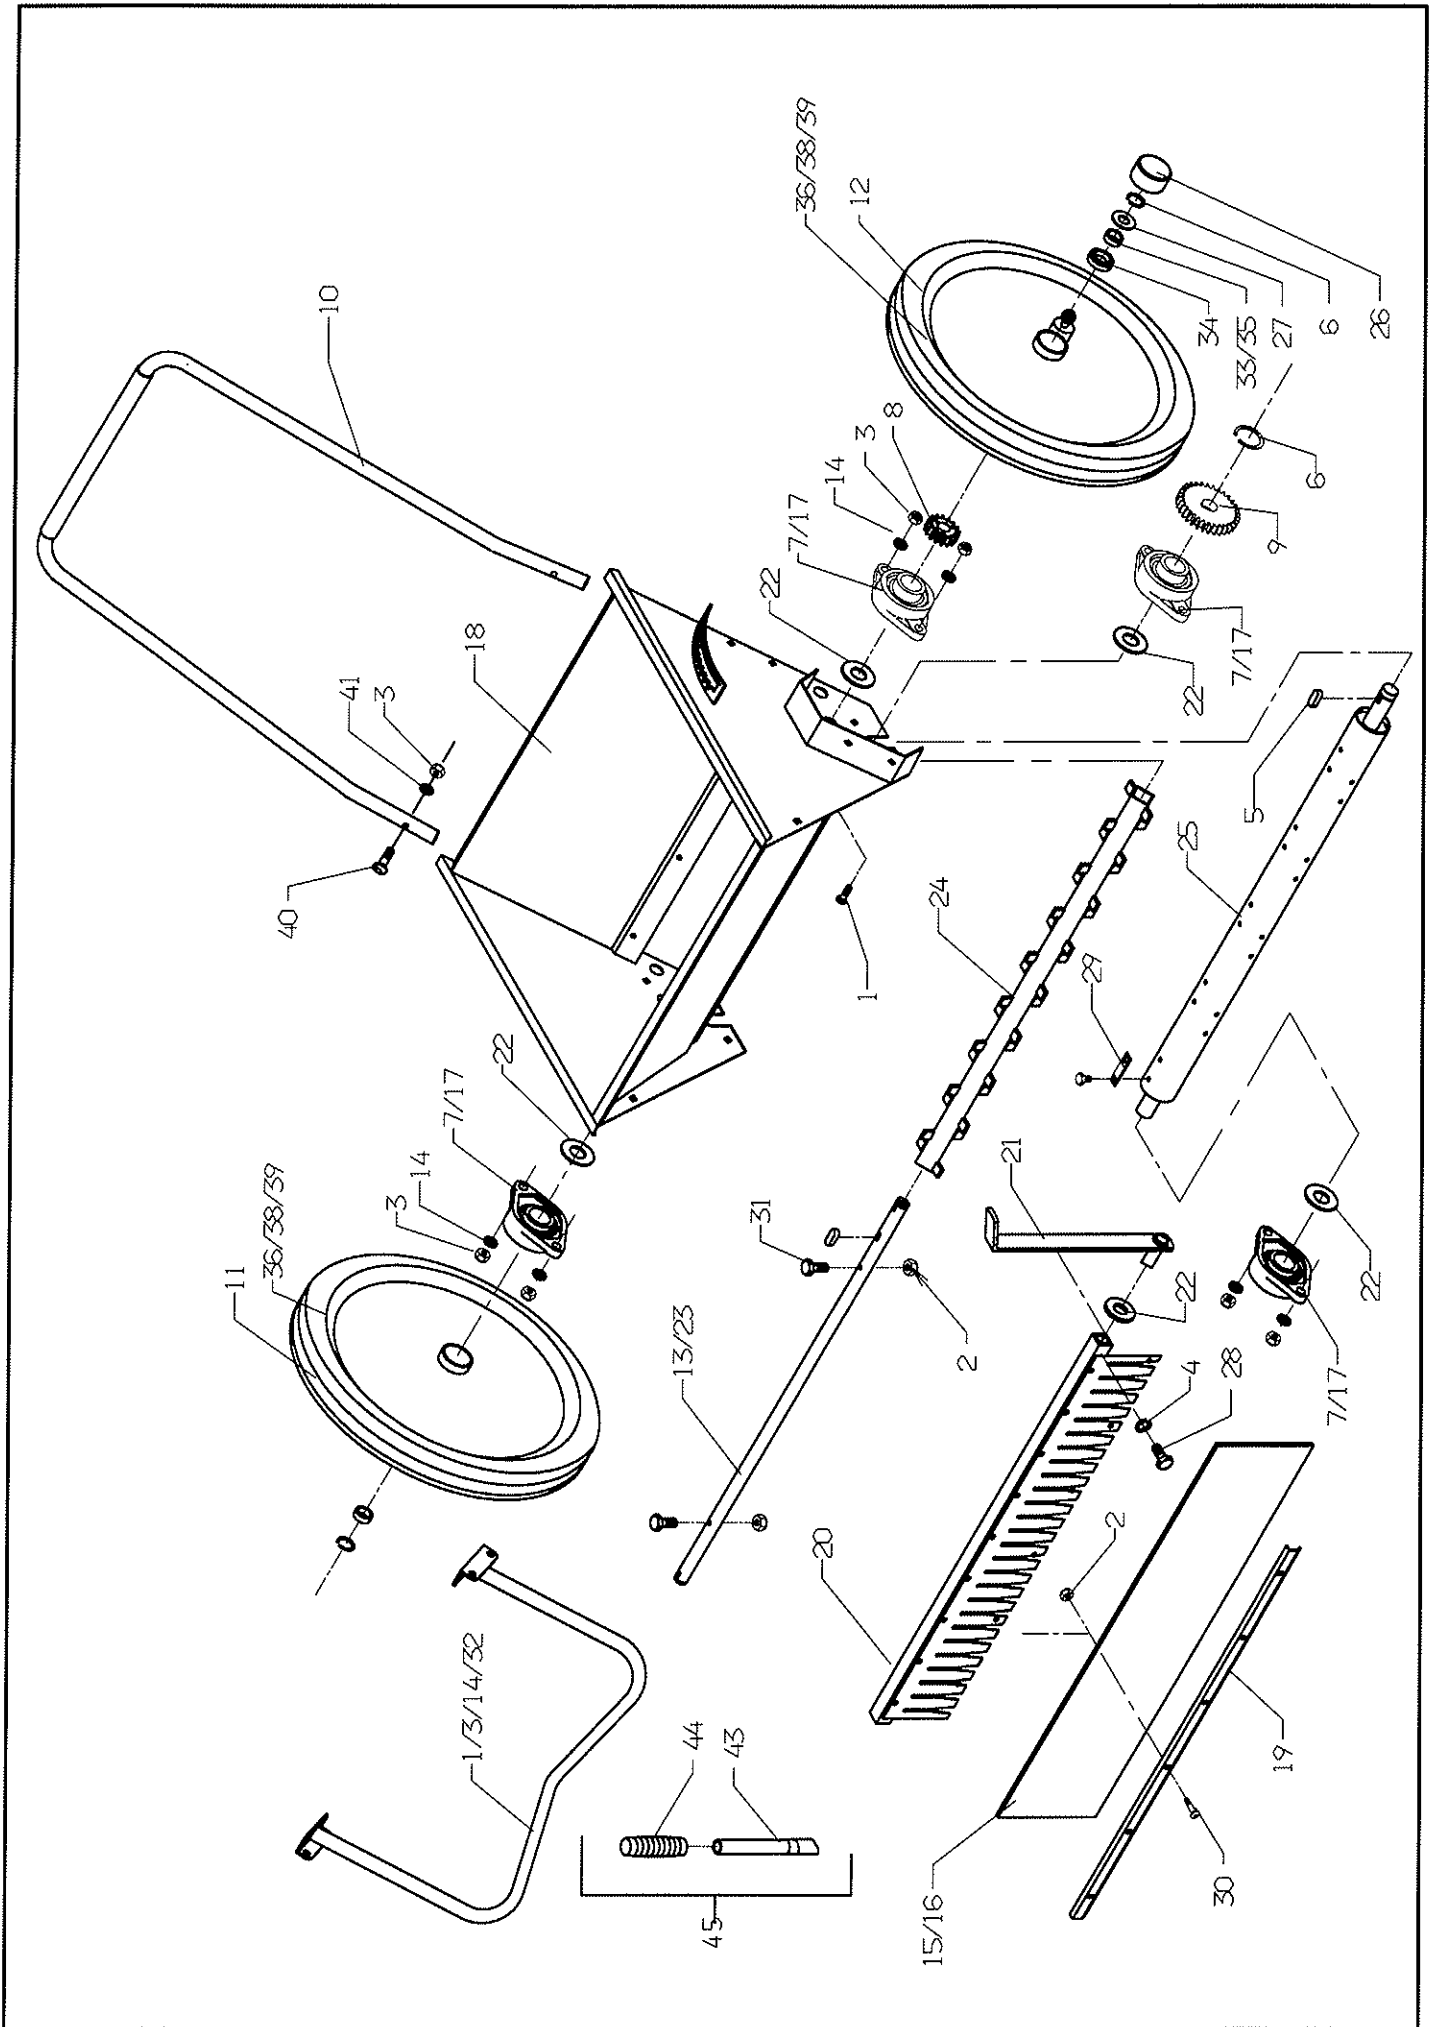

# Mini 60

Pos	Res.no.	Kasse	Hopper	Behälter	Note
1	22077041	Rustfri bræddebolt M8x25	Rustproof carriage bolt M8x25	Rostfrei Schwellenschraube M8x	
2	22077102	Rustfri låsemetrik M6	Stainless locking nut M6	Rostfrei Gegenmutter M6	
3	22077103	Rustfri låsemetrik M8	Stainless lock nut M8	Rostfrei Gegenmutter M8	
4	22077200	Rustfri fjederskive M5	Rustproof spring washer M5	Rostfrei Federscheibe M5	
5	23000400	Feder 6x6x15 form A	Key 6x6x15 form A	Feder 6x6x15 form A	
6	23005007	Låsering Ø20 udvendig	Ring lock ø20	Schliessring ø20	
7	25020001	Flangeleje UCFL 204-Ø20	Flanged bearing 204-ø20	Flanschenlager 204-ø20	
8	26025400	Tandhjul M3, Z=16	Sprocket M3	Zahnrad M3	
9	26025401	Tandhjul M3, Z=32	Sprocket M3	Zahnrad M3	
10	V1010001	Skubhåndtag komplet for MINI60	Handle	Handgriff	
11	V1011000	Hjul kpl. H. m/dæk-slange TYPE	Wheel, right	Rad, recht	
12	V1011001	Hjul kpl. V. TYPE 60	Wheel, left	Rad, links	
13	V1013000	Medbringer pal 10x5x27	Catch pawl	Mitnehmer Klinke	
14	22077532	Rustfri skive ø16/ø8,4x1.5	Stainless washer	Rostfrei Scheibe	
15	8000051	Gummibund 5x52x605 type 60	Rubber bottom 5x65x605	Gummiboden 5x65x605	
16	8000052	Gummibund 6x180x605 type 60	Rubber bottom 6x180x605	Gummiboden 6x180x605	
17	21060001	Smørenippel M6x1-90g	Grease nipple M6x1	Schmiernippel M6x1	
18	V1001001	Kasse for Mini 60, svejst	Hopper	Behälter	
19	V1002001	Spåndejern	Retainer iron	Schnalle Eisen	
20	V1003001	Fjederbund mont. mini 60	Spring bottom	Federboden	
21	V1004000	Håndtag, svejst	Handle for springbar	Griff f. Federboden Einstellun	
21	V1003105	Skive for fjederbund mini 60	Wascher	Scheibe	
22	V1005100	Pakning f. UCFL 204	Packing	Dichtung	
23	V1006001	Aksel for omrører	Axle for stirrer	Welle für Rührwerk	
24	V1007001	Omrører svejst	Stirrer beam	Rührwelle Balken	
25	V1008001	Udlæggevalse mont. Mini 60	Roll	Auslegerwalze	
26	V1009000	Nav kapsel for TYPE 60	Hub capsule	Nabe Deckel	
27	22058801	Messing skive Ø35/Ø20,2x1	Washer ø35/ø20,2x1	Scheibe ø35/ø20,2x1	
28	22077000	Rustfri sætskrue M5x12	Stainless setscrew M5x12	Rostfrei Satzschraube M5x12	
29	V1000020	Sæt, 3 mm knaster MINI 60/60T	Set, 3 mm cam MINI 60/60T	Satz, 3 mm Nocken MINI 60/60T	
29	V1000021	Sæt, 3 mm halv (hel) knaster M	Set, 3 mm half (hole) cam MINI	Satz, 3 mm halv (ganz) Nocken	
29	V1000022	Sæt, 3 mm halv (halv) knaster	Set, 3 mm half (half) cam MINI	Satz, 3 mm halv (halb) Nocken	
29	V1000023	Sæt, 3/5 mm knast - MINI 60/60	Set, 3/5 mm cam MINI 60/60T	Satz, 3/5 mm Nocken MINI 60/60	
29	V1000024	Sæt, skrue-knast - MINI 60/60T	Set, screw-cam MINI 60/60T	Satz, Nocken-Schraube MINI 60/	
30	22077045	Rustfri bræddebolt M6x25	Rustproof carriage bolt M6x25	Rostfrei Schwellenschraube M6x	
31	22077024	Rustfri sætskrue M6x30	Rustproof setscrew M6x30	Rostfrei Stazschraube M6x30	
32	V1000040	Støttefod svejst MINI 60	Support leg	Stützbein	
33	V1011100	Palskive	Carch bushing	Mitnehmer Brusche	
34	25000102	Sporkugleleje 6004-2RS	Step ball bearing 6004-2RS	Spurkugellager 6004-2RS	
35	23004201	Rørstift Ø4x10 sort	Dowel ø4x11	Rohrspannstift ø4x11	
36	V1011040	Fælg svejst f. TYPE 50	Rim	Felge	
38	24000110	Dæk 2.00x16 Sort C109 (2X20")	Tyre 2x16	Reifen 2x16	
39	24000307	Slange 2.00x16 (2x20) vw pb	Hose 2x16	Schlauch 2x16	
40	22077042	Rustfri bræddebolt M8x35	Rustproof carriage bolt M8x35	Rostfrei Schwellenschraube M8x	
41	V1012000	Skive f. håndtag	Washer	Scheibe	
43	V1004103	Håndtag for fjederbund	Handle for spring bottom	Hebel für Federboden	