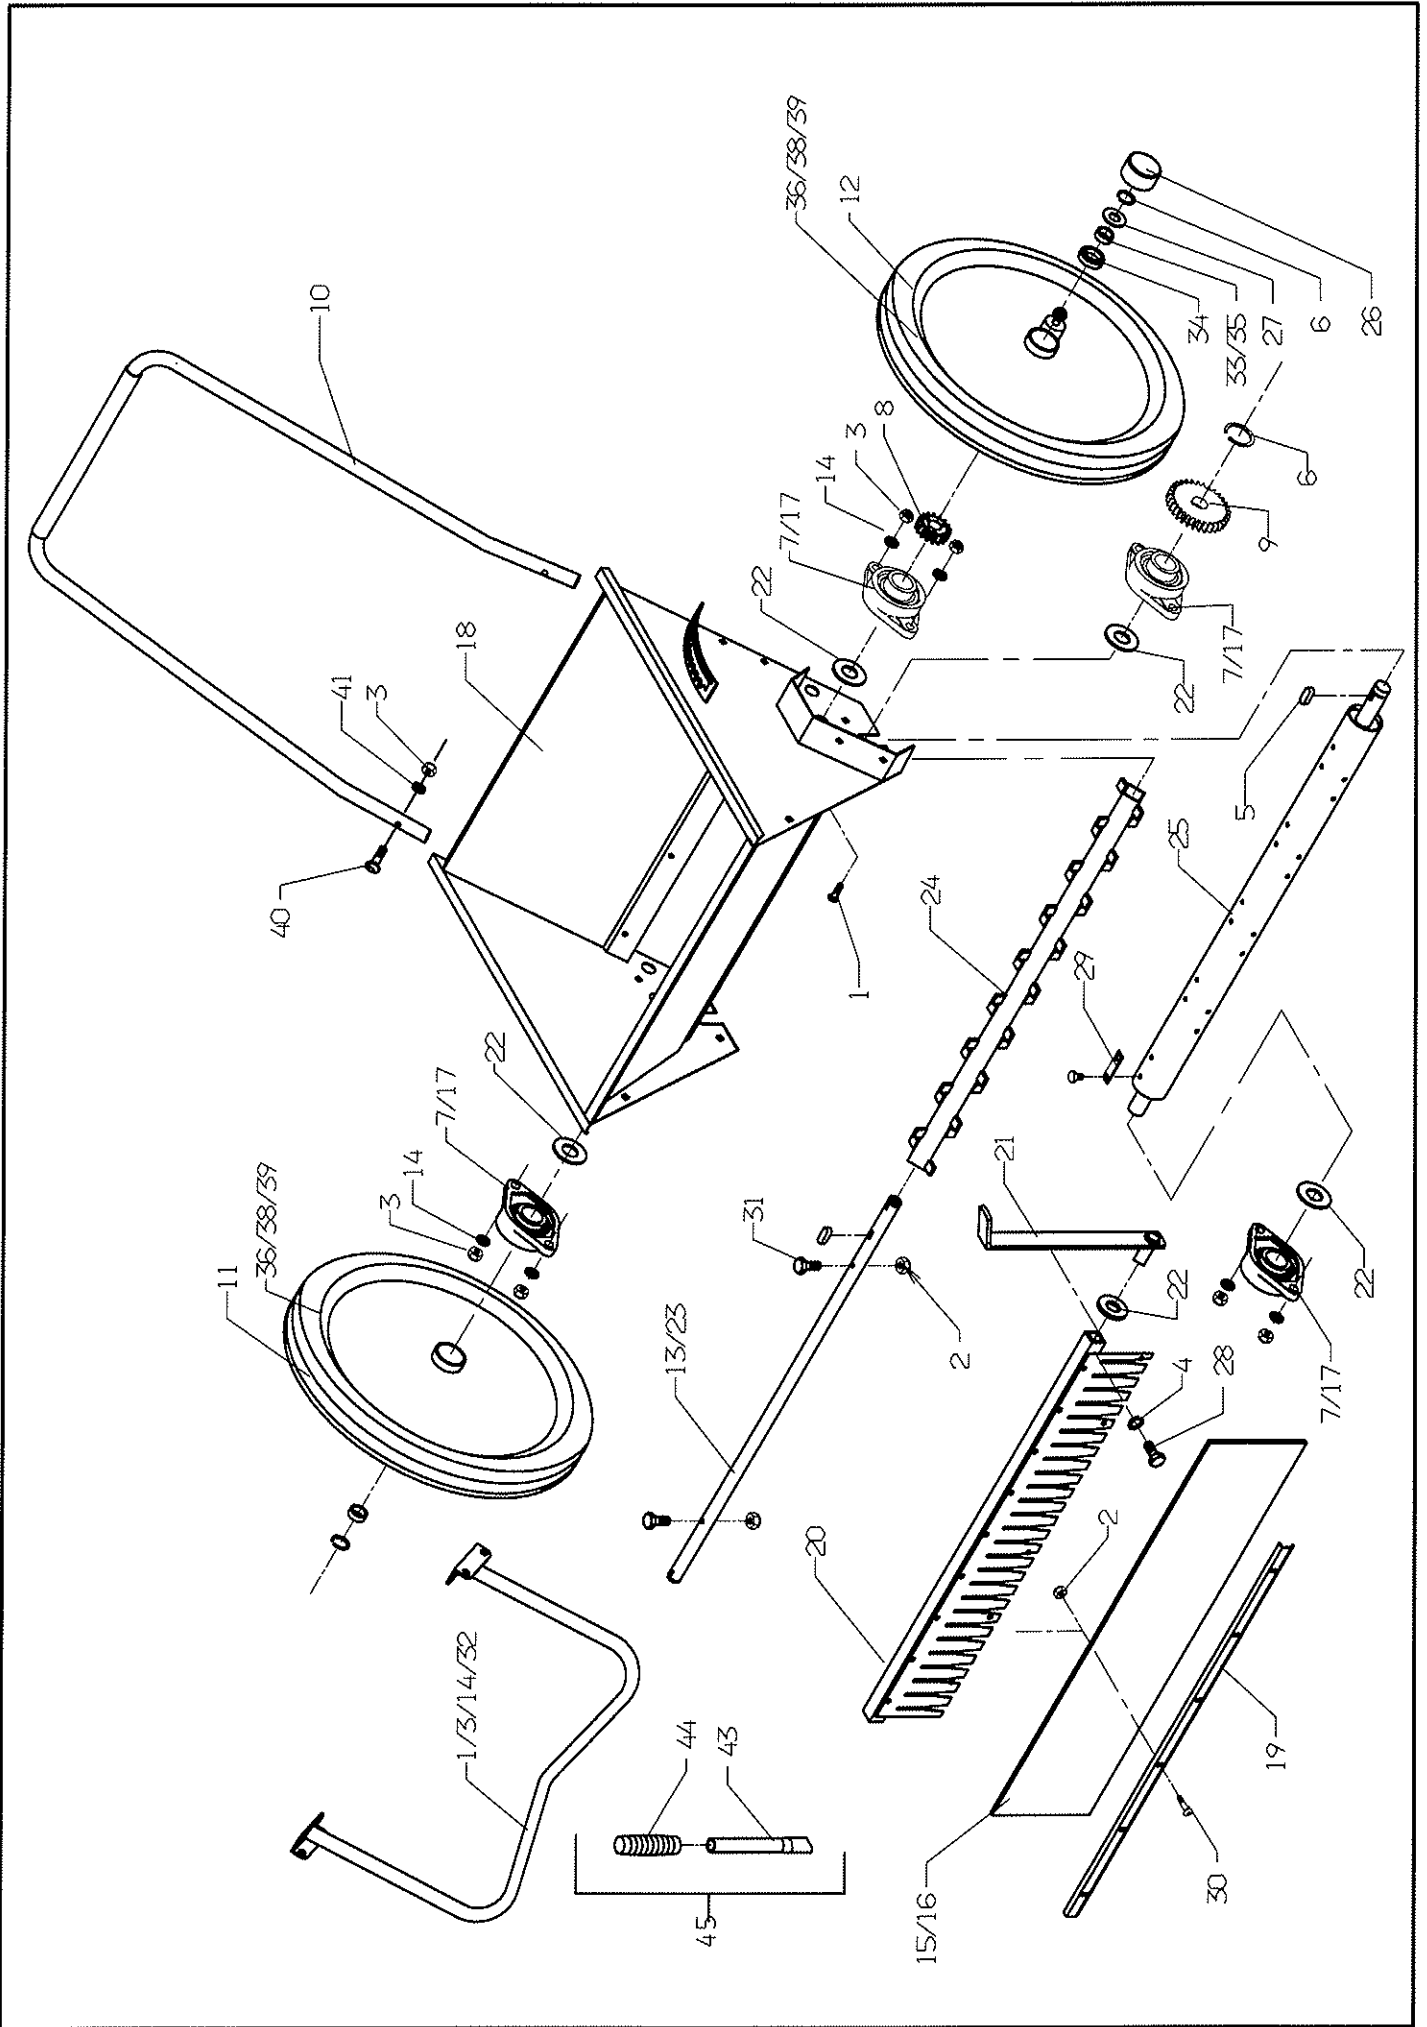

# Mini 60

Pos	Res.no.	Kasse	Hopper	Behälter	Note
1	22077041	Rustfri bræddebolt M8x25	Rustproof carriage bolt M8x25	Rostfrei Schwellenschraube M8x	
2	22077102	Rustfri låsemetrik M6	Stainless locking nut M6	Rostfrei Gegenmutter M6	
3	22077103	Rustfri låsemetrik M8	Stainless lock nut M8	Rostfrei Gegenmutter M8	
4	22077200	Rustfri fjederskive M5	Rustproof spring washer M5	Rostfrei Federscheibe M5	
5	23000400	Feder 6x6x15 form A	Key 6x6x15 form A	Feder 6x6x15 form A	
6	23005007	Låsering Ø20 udvendig	Ring lock ø20	Schliessring ø20	
7	25020001	Flangeleje UCFL 204-Ø20	Flanged bearing 204-ø20	Flanschenlager 204-ø20	
8	26025400	Tandhjul M3, Z=16	Sprocket M3	Zahnrad M3	
9	26025401	Tandhjul M3, Z=32	Sprocket M3	Zahnrad M3	
10	V1010001	Skubhåndtag komplet for MINI60	Handle	Handgriff	
11	V1011000	Hjul kpl. H. m/dæk-slange TYPE	Wheel, right	Rad, recht	
12	V1011001	Hjul kpl. V. TYPE 60	Wheel, left	Rad, links	
13	V1013000	Medbringer pal 10x5x27	Catch pawl	Mitnehmer Klinke	
14	22077532	Rustfri skive ø16/ø8,4x1.5	Stainless washer	Rostfrei Scheibe	
15	8000051	Gummibund 5x52x605 type 60	Rubber bottom 5x65x605	Gummiboden 5x65x605	
16	8000052	Gummibund 6x180x605 type 60	Rubber bottom 6x180x605	Gummiboden 6x180x605	
17	21060001	Smørenippel M6x1-90g	Grease nipple M6x1	Schmiernippel M6x1	
18	V1001001	Kasse for Mini 60, svejst	Hopper	Behälter	
19	V1002001	Spåndejern	Retainer iron	Schnalle Eisen	
20	V1003001	Fjederbund mont. mini 60	Spring bottom	Federboden	
21	V1004000	Håndtag, svejst	Handle for springbar	Griff f. Federboden Einstellun	
21	V1003105	Skive for fjederbund mini 60	Wascher	Scheibe	
22	V1005100	Pakning f. UCFL 204	Packing	Dichtung	
23	V1006001	Aksel for omrører	Axle for stirrer	Welle für Rührwerk	
24	V1007001	Omrører svejst	Stirrer beam	Rührwelle Balken	
25	V1008001	Udlæggevalse mont. Mini 60	Roll	Auslegerwalze	
26	V1009000	Nav kapsel for TYPE 60	Hub capsule	Nabe Deckel	
27	22058801	Messing skive Ø35/Ø20,2x1	Washer ø35/ø20,2x1	Scheibe ø35/ø20,2x1	
28	22077000	Rustfri sætskrue M5x12	Stainless setscrew M5x12	Rostfrei Satzschraube M5x12	
29	V1000020	Sæt, 3 mm knaster MINI 60/60T	Set, 3 mm cam MINI 60/60T	Satz, 3 mm Nocken MINI 60/60T	
29	V1000021	Sæt, 3 mm halv (hel) knaster M	Set, 3 mm half (hole) cam MINI	Satz, 3 mm halv (ganz) Nocken	
29	V1000022	Sæt, 3 mm halv (halv) knaster	Set, 3 mm half (half) cam MINI	Satz, 3 mm halv (halb) Nocken	
29	V1000023	Sæt, 3/5 mm knast - MINI 60/60	Set, 3/5 mm cam MINI 60/60T	Satz, 3/5 mm Nocken MINI 60/60	
29	V1000024	Sæt, skrue-knast - MINI 60/60T	Set, screw-cam MINI 60/60T	Satz, Nocken-Schraube MINI 60/	
30	22077045	Rustfri bræddebolt M6x25	Rustproof carriage bolt M6x25	Rostfrei Schwellenschraube M6x	
31	22077024	Rustfri sætskrue M6x30	Rustproof setscrew M6x30	Rostfrei Stazschraube M6x30	
32	V1000040	Støttefod svejst MINI 60	Support leg	Stützbein	
33	V1011100	Palskive	Carch bushing	Mitnehmer Brusche	
34	25000102	Sporkugleleje 6004-2RS	Step ball bearing 6004-2RS	Spurkugellager 6004-2RS	
35	23004201	Rørstift Ø4x10 sort	Dowel ø4x11	Rohrspannstift ø4x11	
36	V1011040	Fælg svejst f. TYPE 50	Rim	Felge	
38	24000110	Dæk 2.00x16 Sort C109 (2X20")	Tyre 2x16	Reifen 2x16	
39	24000307	Slange 2.00x16 (2x20) vw pb	Hose 2x16	Schlauch 2x16	
40	22077042	Rustfri bræddebolt M8x35	Rustproof carriage bolt M8x35	Rostfrei Schwellenschraube M8x	
41	V1012000	Skive f. håndtag	Washer	Scheibe	
43	V1004103	Håndtag for fjederbund	Handle for spring bottom	Hebel für Federboden	